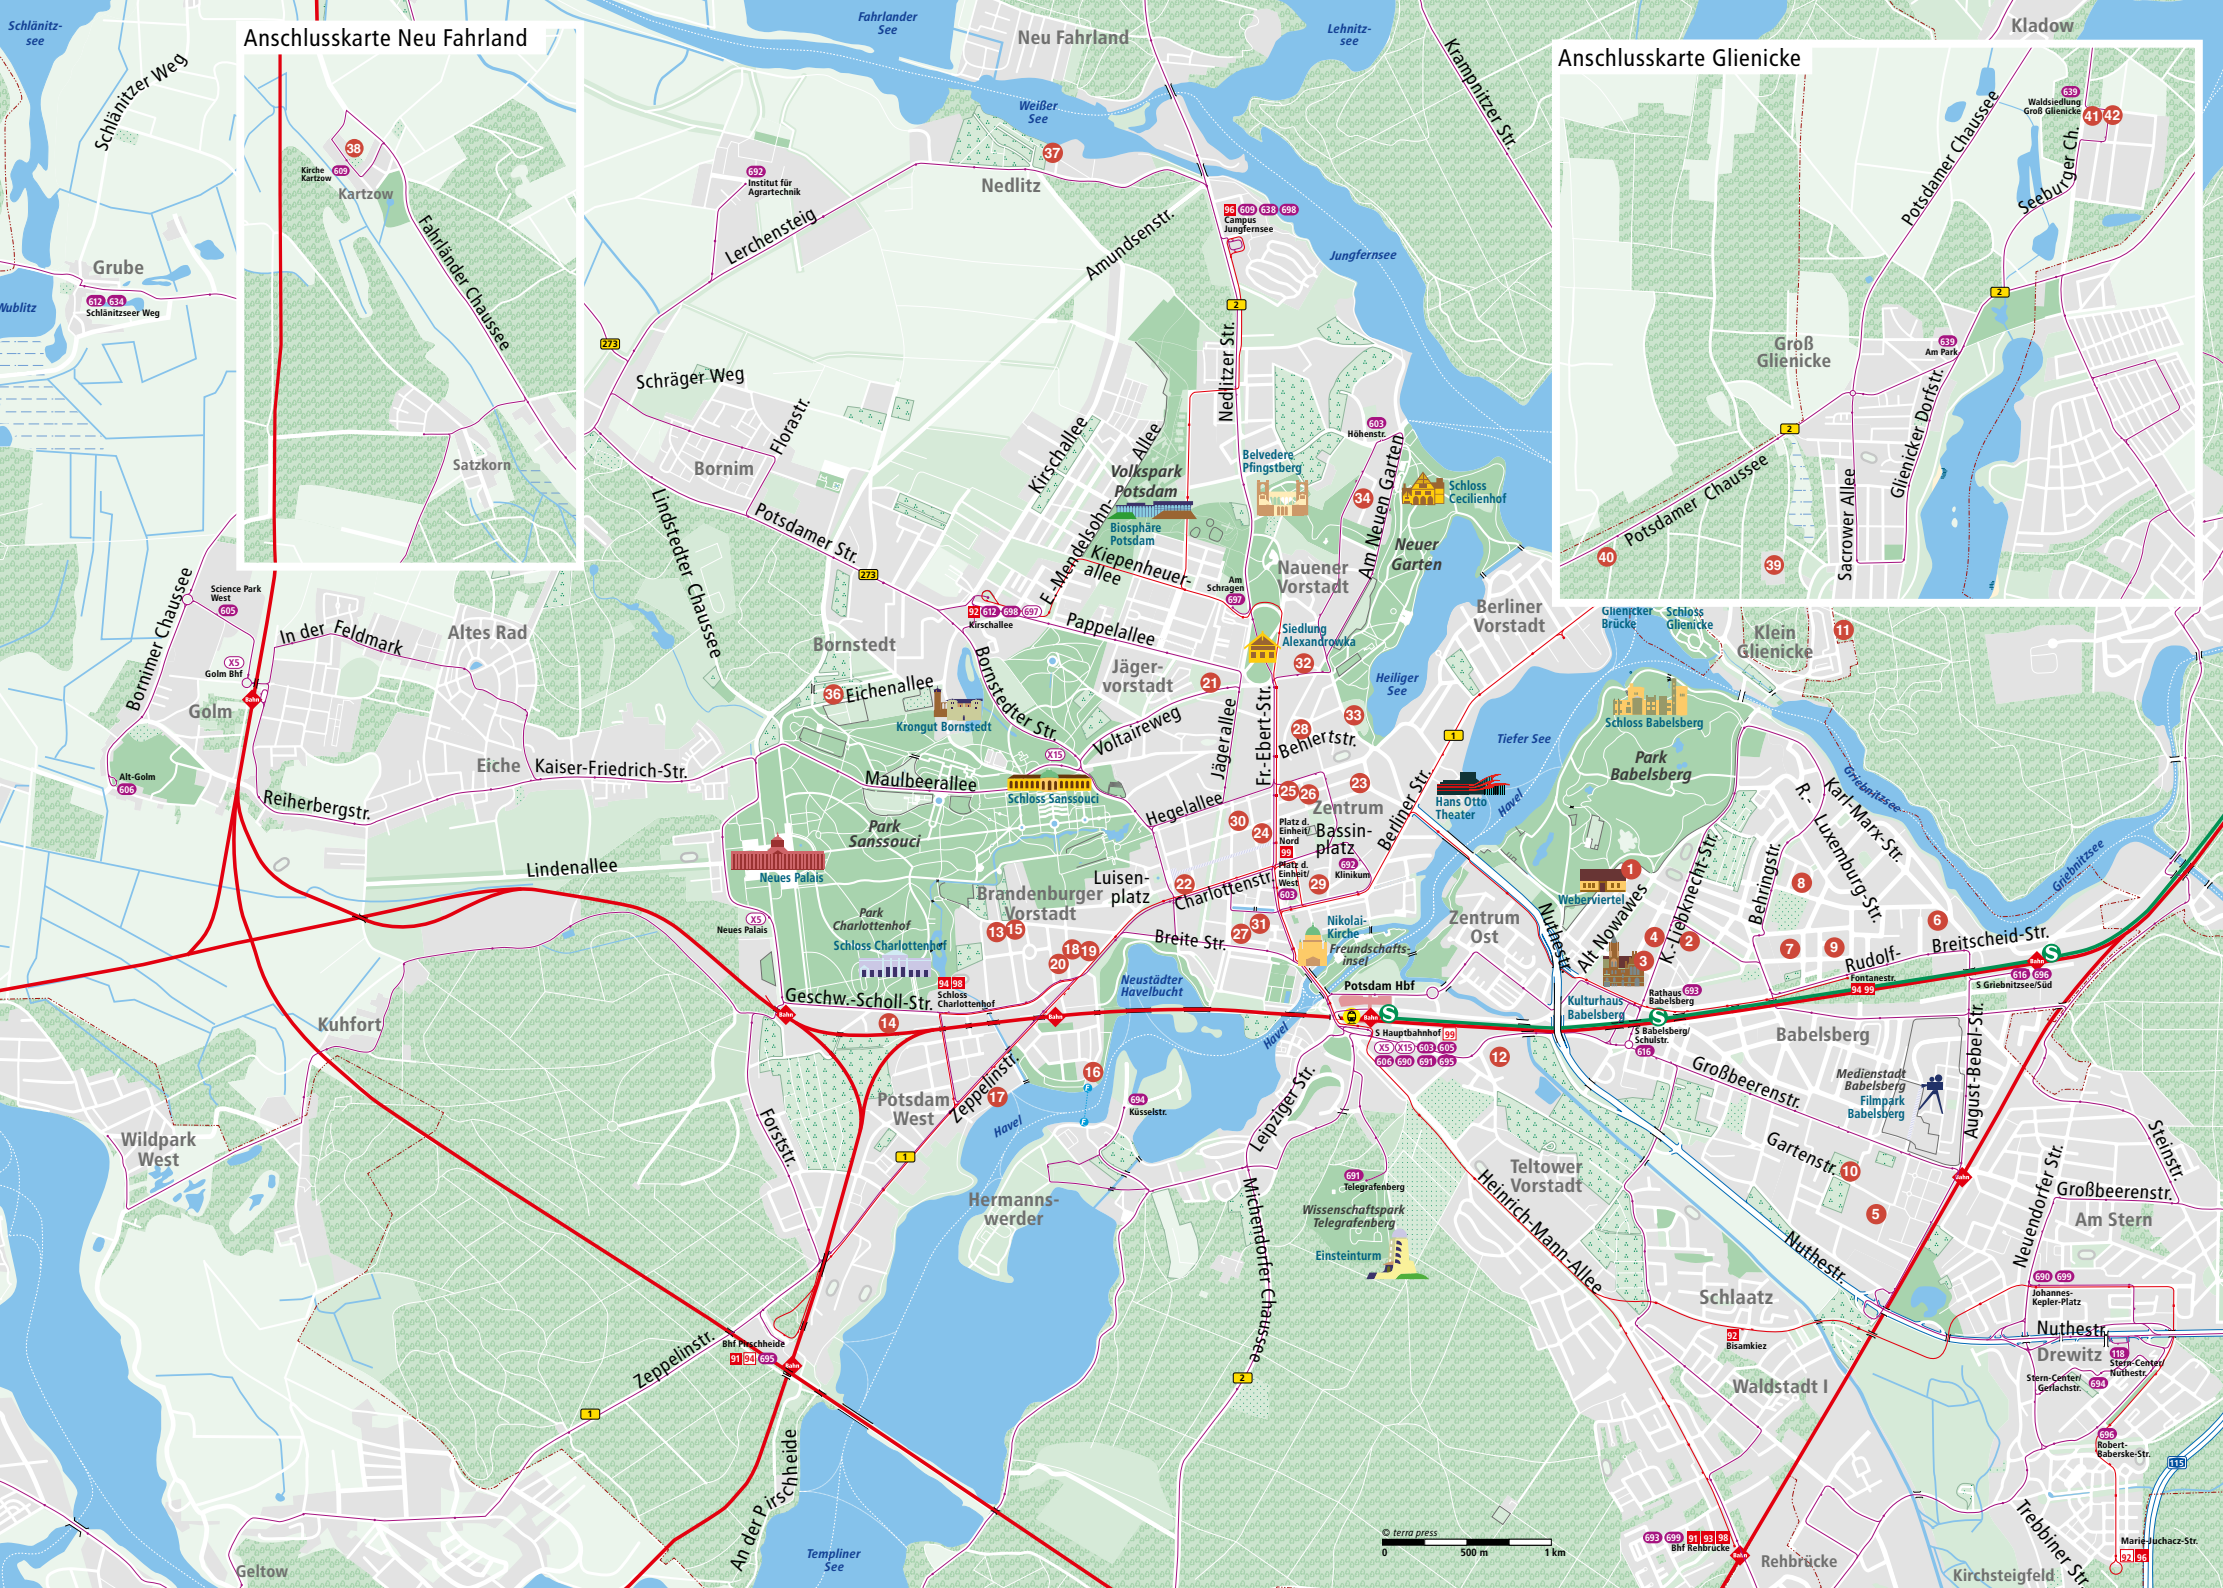

Anschlusskarte Neu Fahrland

Anschlusskarte Glienicke

Ausstellungs- programm

Potsdamer
Kunstmuseen,
Galerien und
Ausstellungshäuser
unter

www.kunst-potsdam.de